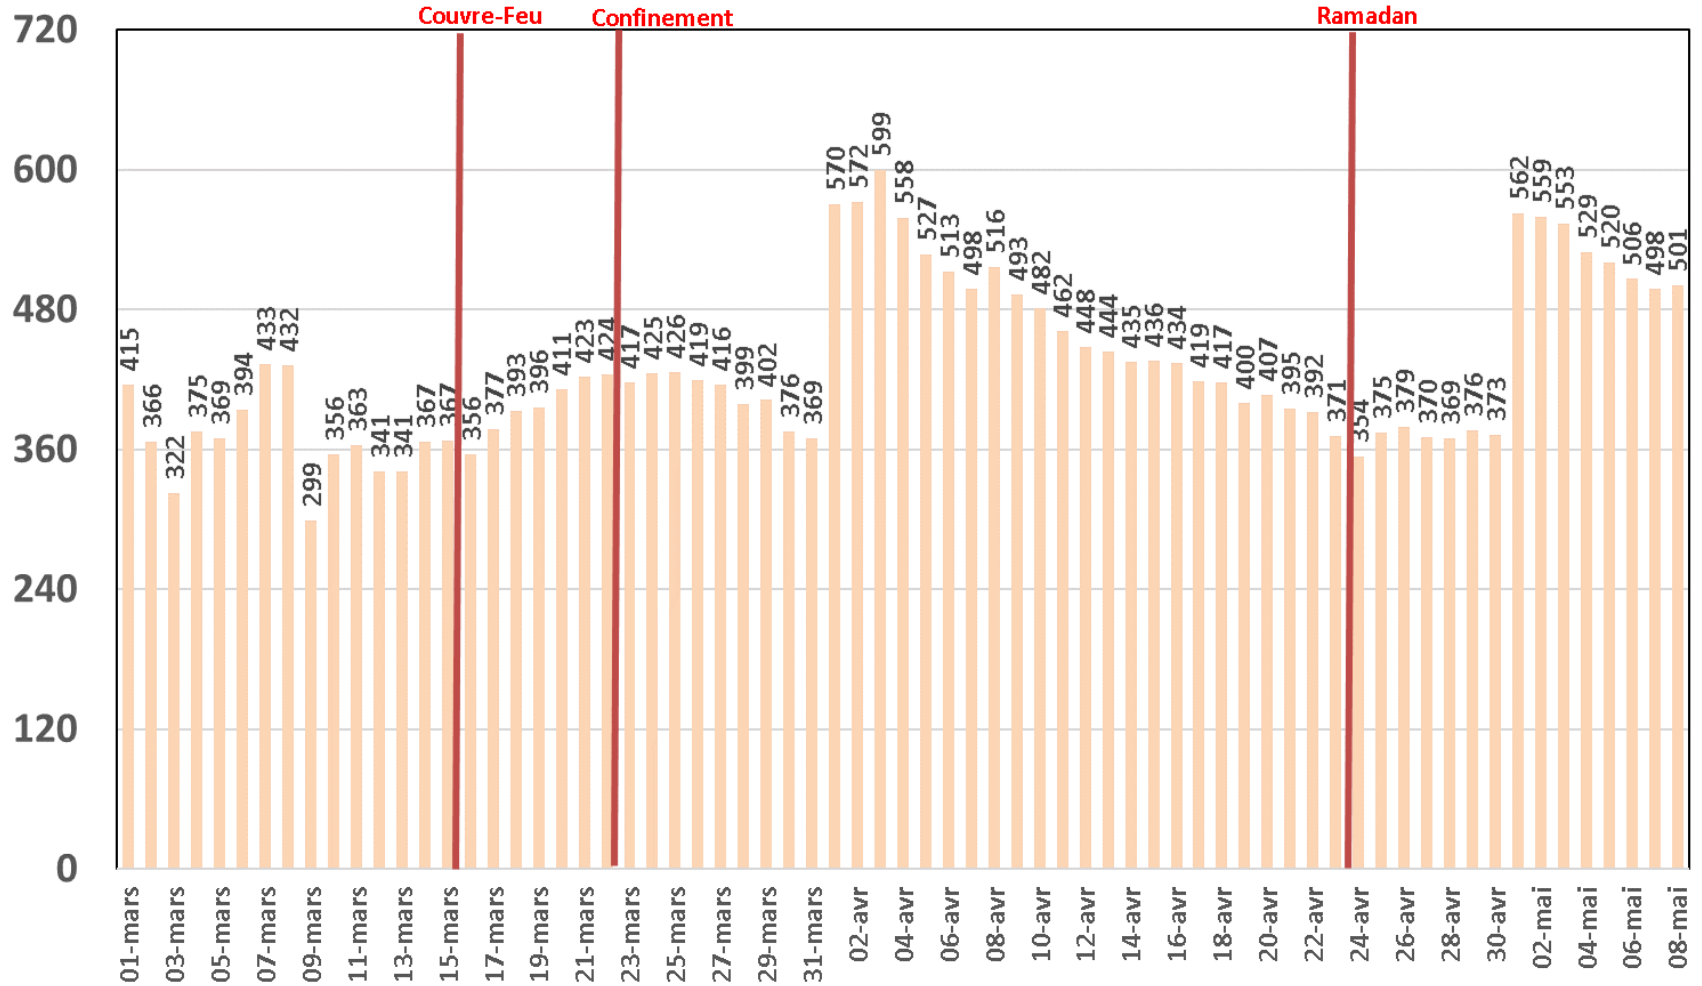

Effet du Couvre-feu et du Confinement Total sur:
Le Trafic Internet Mobile
et Le Trafic Internet Fixe Hertzien
(& réclamations)

Evolution Journalière
du 1^{er} Mars 2020 au 8^{er} Mai 2020

Traffic Data Mobile

Traffic Data Mobile (To)

Traffic Data Mobile sur Smartphone

Traffic Data Mobile sur Smartphone (To)

Traffic Data Mobile sur Clés 3G/4G

Traffic Data Mobile sur Clés 3G/4G (To)

Traffic Data Fixe Hertzienne

Traffic Data Fixe Hertzienne (Box-Data & LTE-TDD) (To)

Traffic Data sur Box-Data

Traffic Data sur Box-Data (To)

Traffic Data sur LTE-TDD

Traffic Data sur LTE-TDD (To)

Evolution quotidienne du nombre des réclamations relatives aux services Box Data & LTE-TDD

Nombre de réclamations Box Data & LTE-TDD

Traffic Voix Mobile