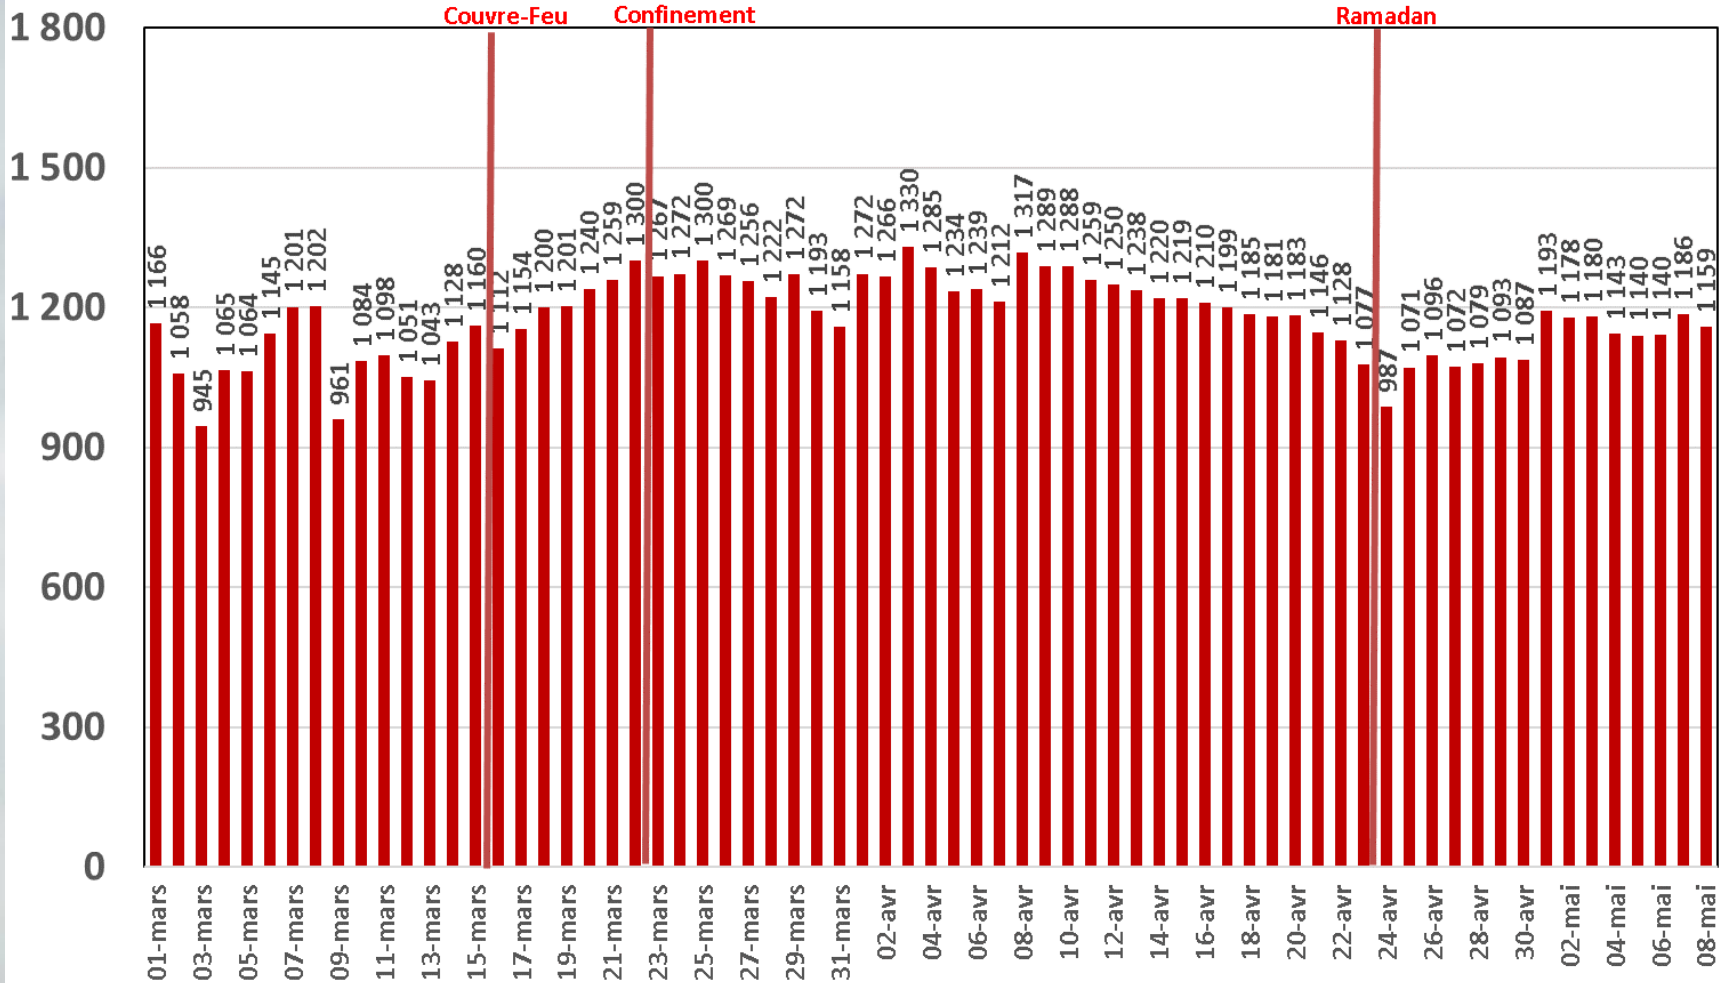

Effet du Couvre-feu et du Confinement Total sur:
Le Trafic Internet Mobile
et Le Trafic Internet Fixe Hertzien
(& réclamations)

Evolution Journalière
du 1^{er} Mars 2020 au 8^{er} Mai 2020

Traffic Data Mobile

Traffic Data Mobile (To)

Traffic Data Mobile sur Smartphone

Traffic Data Mobile sur Smartphone (To)

Traffic Data Mobile sur Clés 3G/4G

Traffic Data Mobile sur Clés 3G/4G (To)

Traffic Data Fixe Hertzienne

Traffic Data Fixe Hertzienne (Box-Data & LTE-TDD) (To)

Traffic Data sur Box-Data

Traffic Data sur Box-Data (To)

Traffic Data sur LTE-TDD

Traffic Data sur LTE-TDD (To)

Evolution quotidienne du nombre des réclamations relatives aux services Box Data & LTE-TDD

Nombre de réclamations Box Data & LTE-TDD