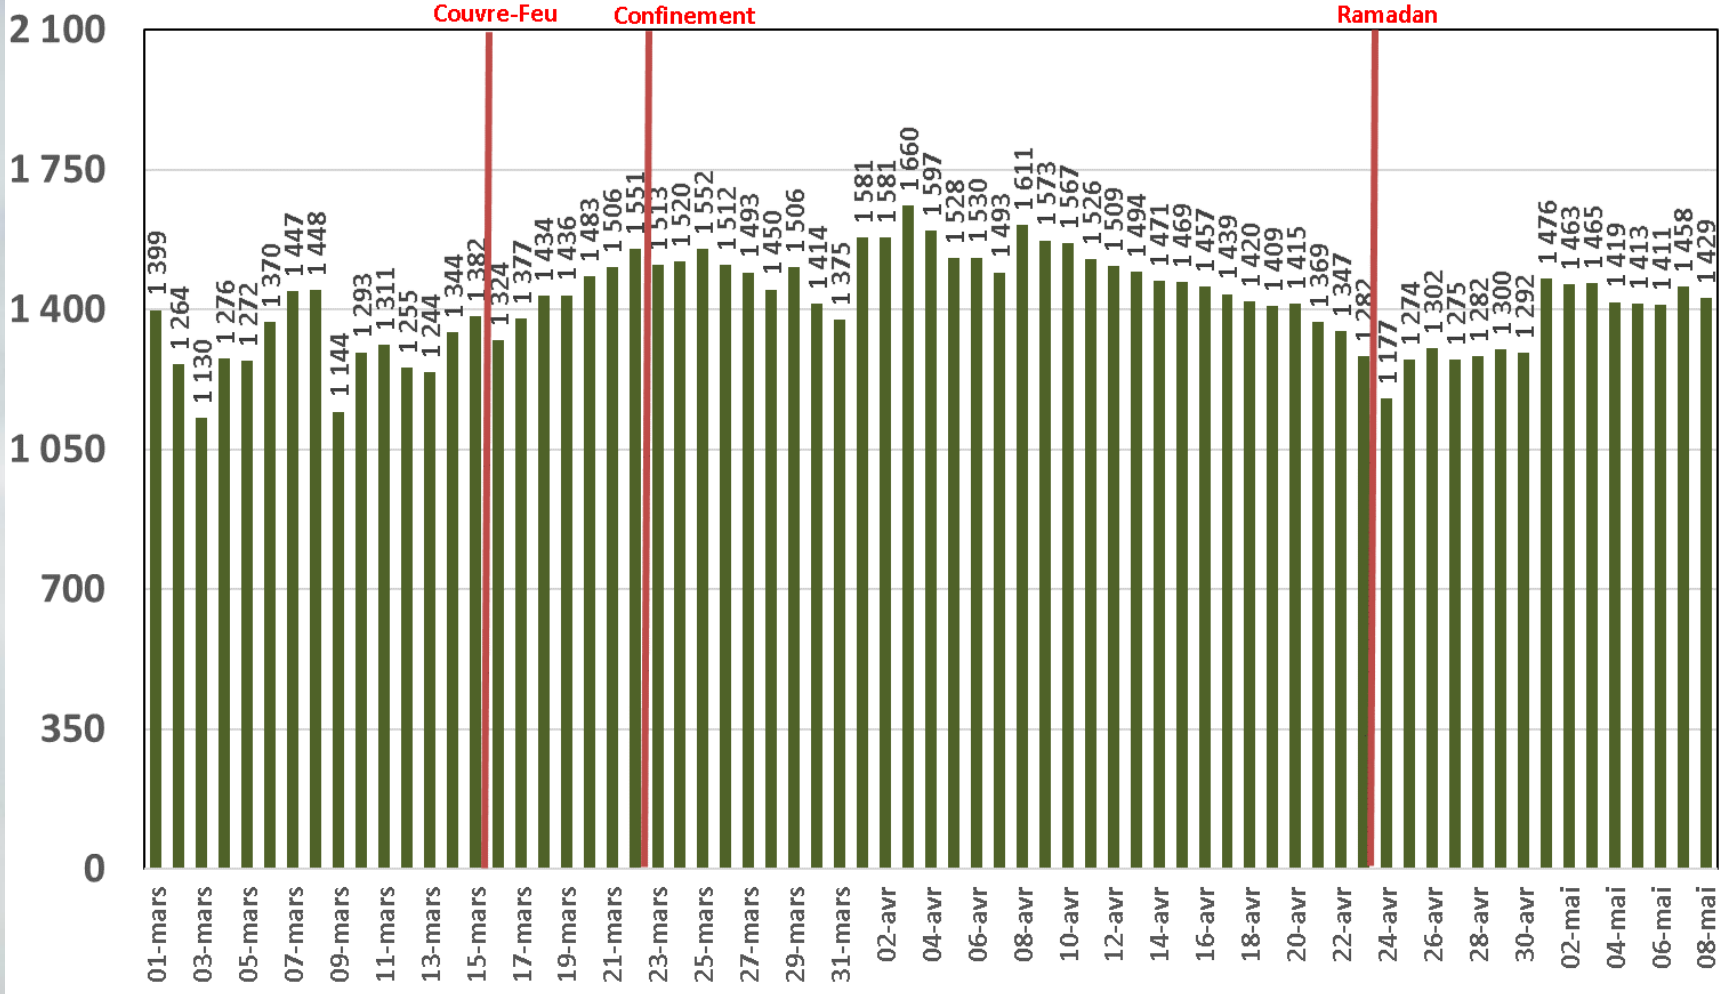

Effet du Couvre-feu et du Confinement Total sur:
Le Trafic Internet Mobile
et Le Trafic Internet Fixe Hertzien
(& réclamations)

Evolution Journalière
du 1^{er} Mars 2020 au 8^{er} Mai 2020

Traffic Data Mobile

Traffic Data Mobile (To)

Traffic Data Mobile sur Smartphone

Traffic Data Mobile sur Smartphone (To)

Traffic Data Mobile sur Clés 3G/4G

Traffic Data Mobile sur Clés 3G/4G (To)

Traffic Data Fixe Hertzienne

Traffic Data Fixe Hertzienne (Box-Data & LTE-TDD) (To)

Traffic Data sur Box-Data

Traffic Data sur Box-Data (To)

Traffic Data sur LTE-TDD

Traffic Data sur LTE-TDD (To)

Evolution quotidienne du nombre des réclamations relatives aux services Box Data & LTE-TDD

Nombre de réclamations Box Data & LTE-TDD