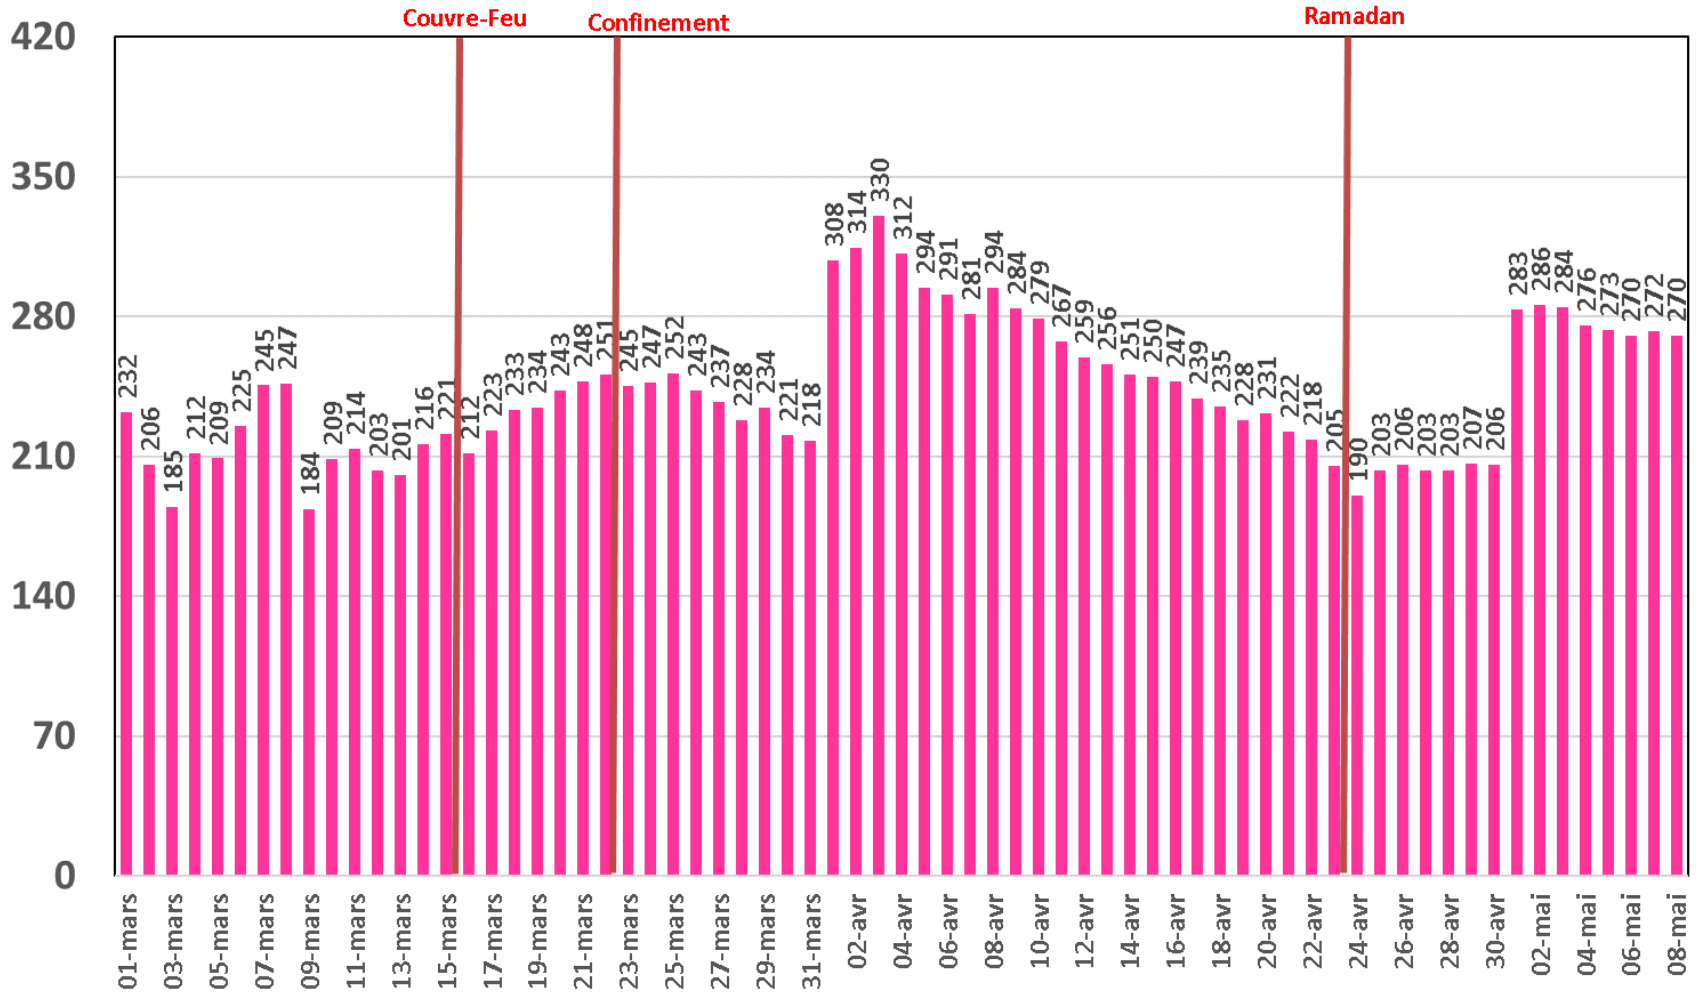

Traffic Data Mobile (To)

Traffic Data Mobile sur Smartphone

Traffic Data Mobile sur Smartphone (To)

Traffic Data Mobile sur Clés 3G/4G

Traffic Data Mobile sur Clés 3G/4G (To)

Traffic Data Fixe Hertzienne

Traffic Data Fixe Hertzienne (Box-Data & LTE-TDD) (To)

Traffic Data sur Box-Data

Traffic Data sur Box-Data (To)

Traffic Data sur LTE-TDD

Traffic Data sur LTE-TDD (To)

Evolution quotidienne du nombre des réclamations relatives aux services Box Data & LTE-TDD

Nombre de réclamations Box Data & LTE-TDD