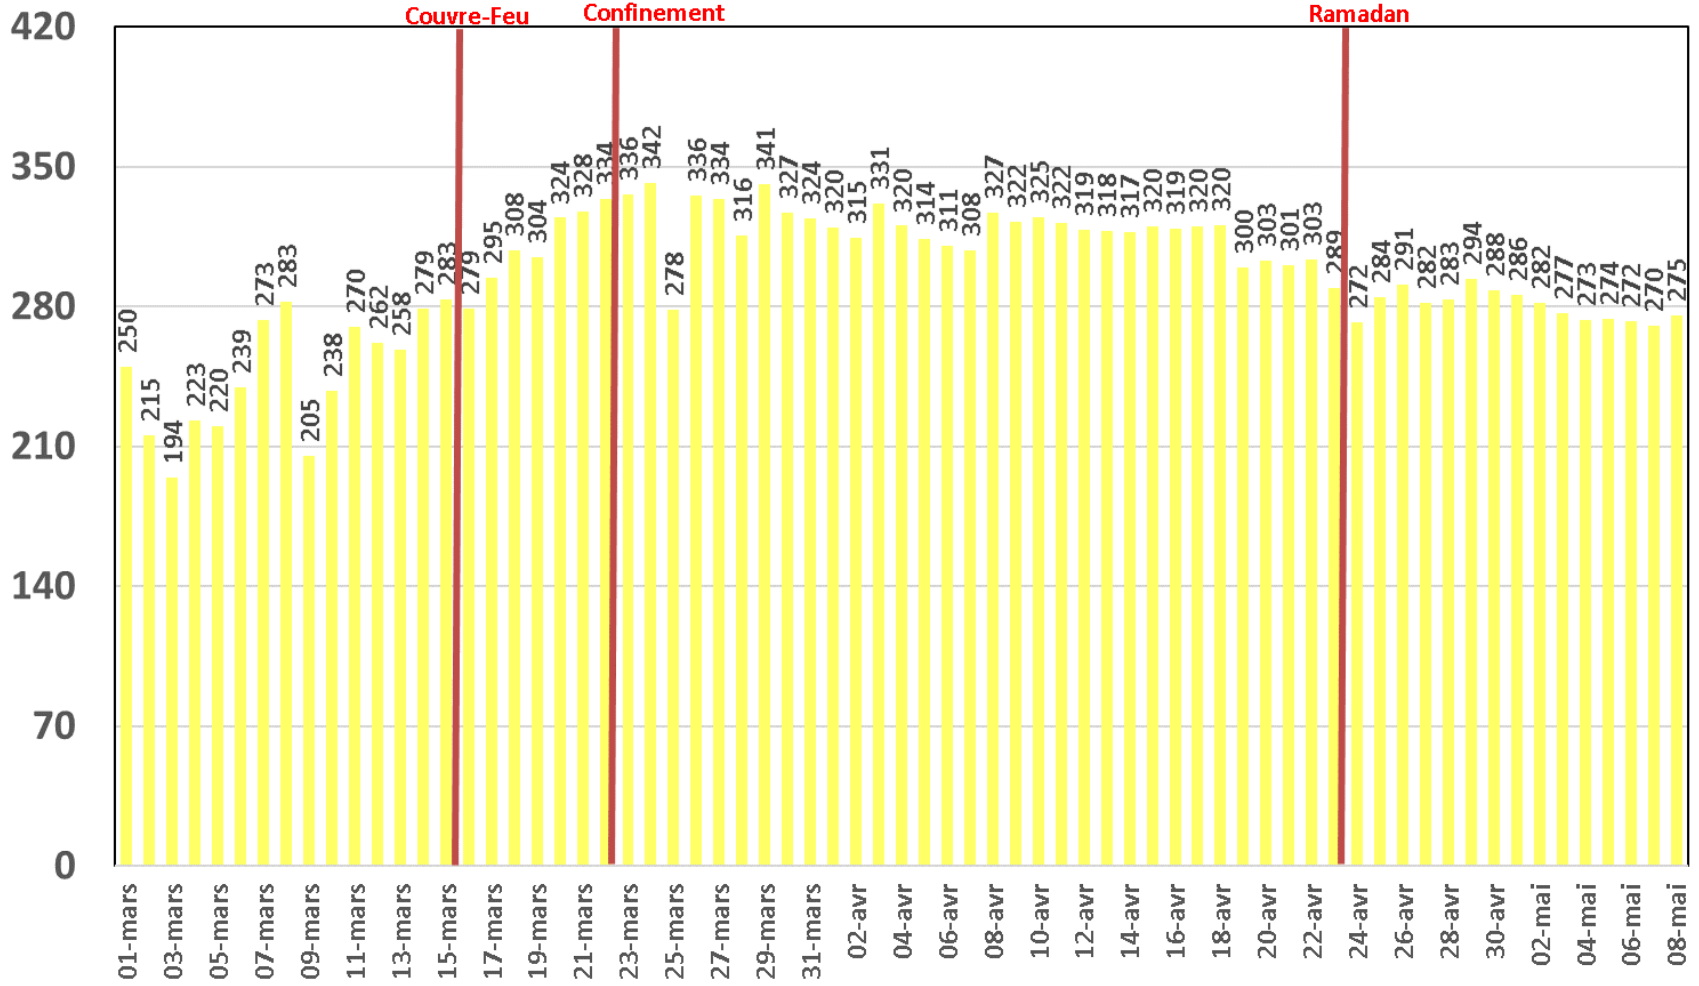

Traffic Data Mobile (To)

Traffic Data Mobile sur Smartphone

Traffic Data Mobile sur Smartphone (To)

Traffic Data Mobile sur Clés 3G/4G

Traffic Data Mobile sur Clés 3G/4G (To)

Traffic Data Fixe Hertzienne

Traffic Data Fixe Hertzienne (Box-Data & LTE-TDD) (To)

Traffic Data sur Box-Data

Traffic Data sur Box-Data (To)

Traffic Data sur LTE-TDD

Traffic Data sur LTE-TDD (To)

Evolution quotidienne du nombre des réclamations relatives aux services Box Data & LTE-TDD

Nombre de réclamations Box Data & LTE-TDD