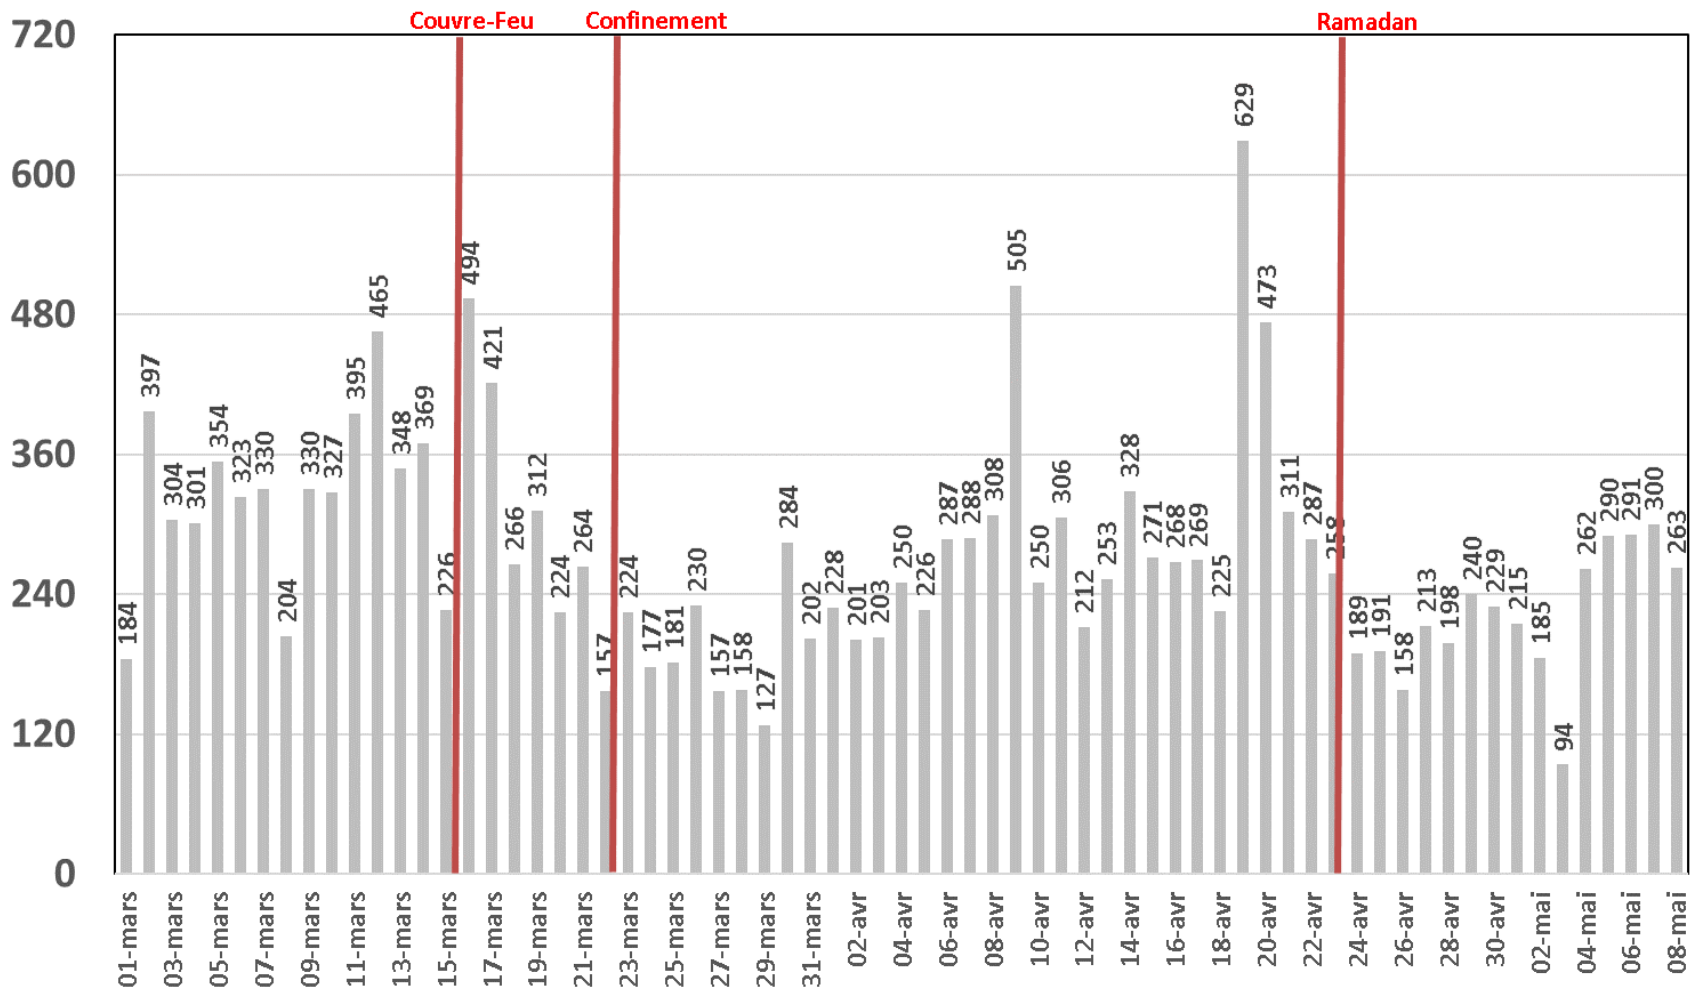

Traffic Data Mobile (To)

Traffic Data Mobile sur Smartphone

Traffic Data Mobile sur Smartphone (To)

Traffic Data Mobile sur Clés 3G/4G

Traffic Data Mobile sur Clés 3G/4G (To)

Traffic Data Fixe Hertzienne

Traffic Data Fixe Hertzienne (Box-Data & LTE-TDD) (To)

Traffic Data sur Box-Data

Traffic Data sur Box-Data (To)

Traffic Data sur LTE-TDD

Traffic Data sur LTE-TDD (To)

Evolution quotidienne du nombre des réclamations relatives aux services Box Data & LTE-TDD

Nombre de réclamations Box Data & LTE-TDD

Traffic Voix Mobile