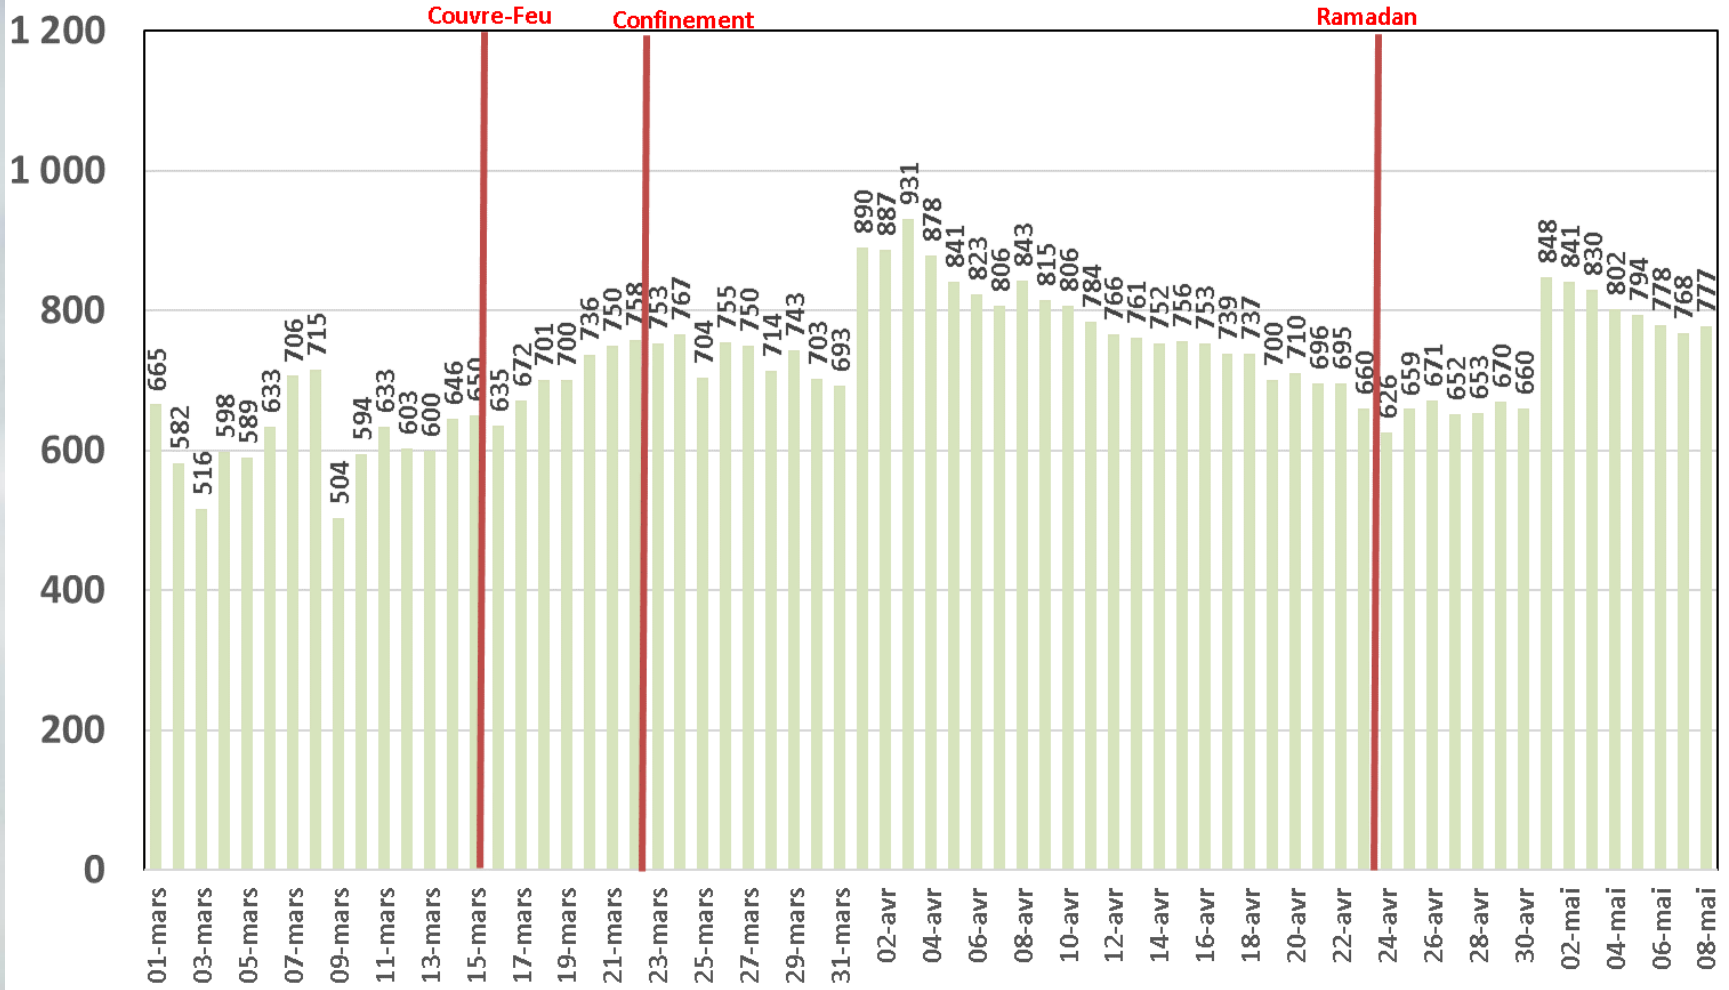

Traffic Data Mobile (To)

Traffic Data Mobile sur Smartphone

Traffic Data Mobile sur Smartphone (To)

Traffic Data Mobile sur Clés 3G/4G

Traffic Data Mobile sur Clés 3G/4G (To)

Traffic Data Fixe Hertzienne

Traffic Data Fixe Hertzienne (Box-Data & LTE-TDD) (To)

Traffic Data sur Box-Data

Traffic Data sur Box-Data (To)

Traffic Data sur LTE-TDD

Traffic Data sur LTE-TDD (To)

Evolution quotidienne du nombre des réclamations relatives aux services Box Data & LTE-TDD

Nombre de réclamations Box Data & LTE-TDD